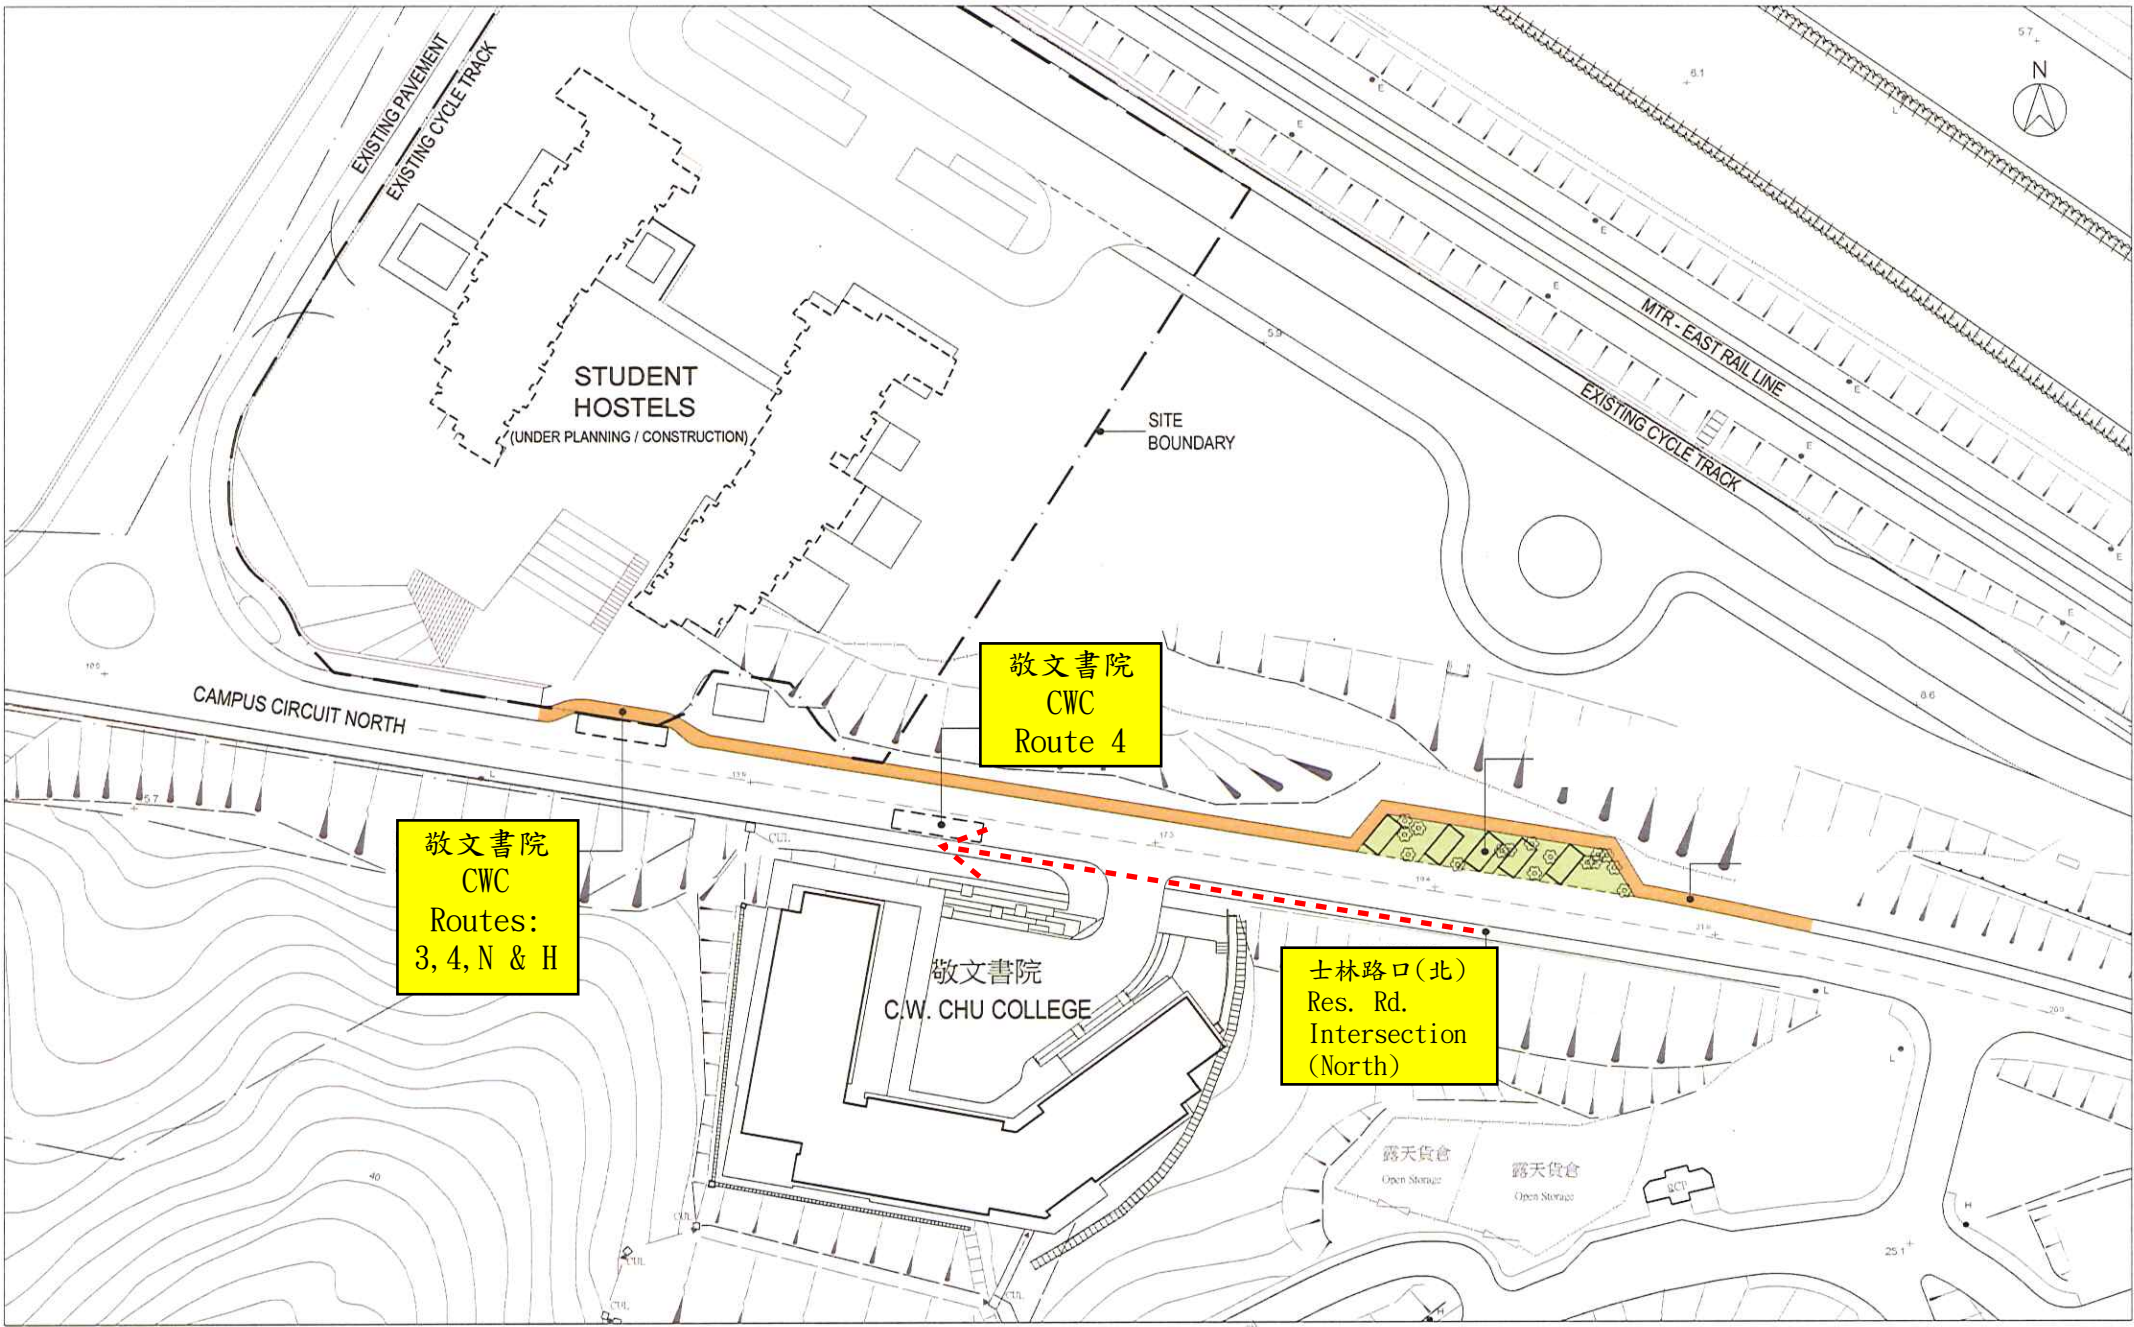

## 加設敬文書院校巴士站

為配合敬文書院學生宿舍啟用，由 2013 年 12 月 27 日起，  
“士林路口(北)”校巴士站將會遷往敬文書院門外，站名為“敬  
文書院”，而敬文書院對面行車線亦會新設一校巴士站，以便途  
經之校巴路線 3、4、N 及 H 於此站接載乘客。敬請留意。

交通處示

2013 年 12 月 18 日

## Additional C.W. Chu College Bus Stop

To operate in coordination with the opening of the students' hostels, the “Res. Rd. Intersection (North)” bus stop will be relocated to the area outside C.W. Chu College and named as “CWC” Bus Stop. There will also be a new bus stop right opposite to C.W. Chu College to facilitate bus routes: 3, 4, N and H to call at this stop. Thank you for your attention.

Transport Office

18 Dec 2013

敬文書院  
CWC  
Routes:  
3, 4, N & H

敬文書院  
CWC  
Route 4

士林路口(北)  
Res. Rd.  
Intersection  
(North)

CAMPUS CIRCUIT NORTH

## Time-table for "Shuttle Bus" Service on Sundays & Public Holidays

實施日期：二零一三年十二月二十七日

w.e.f 27 Dec 2013

線號 Route No.	運作時段 Period of Operation	開出時間 Departure Time	停站 Calls at
<b>H</b>	0820-0940  1000-2320	0820, ▲ 0900, 0940  逢 Every ▲ 00, 20, 40	<p>港鐵大學站 Univ. MTR Station → 大學體育中心 Univ. Sports Centre → 邵逸夫堂 Sir Run Run Shaw Hall → 新亞書院 New Asia College → 聯合書院 United College → 三、四苑 Residences 3 &amp; 4 → 逸夫書院 Shaw College → ▲ 39 區 Area 39 → 敬文書院 CWC → 十苑 Residence 10 → 港鐵大學站 Univ. MTR Station</p> <p>港鐵大學站 Univ. MTR Station → 善衡書院 S.H. Ho College → 大學行政樓 Univ. Admin. Bldg. → 聯合書院 United College → 新亞書院 New Asia College → 三、四苑 Residences 3 &amp; 4 → 逸夫書院 Shaw College → 陳震夏宿舍 Chan Chun Ha Hostel → 聯合苑 United College Staff Residence → 十五苑 Residence 15 → 港鐵大學站 Univ. MTR Station</p>
			<p>註：由9月至翌年5月，假期的最後一天 2000-2320 時，約 10-15 分鐘開出一班。                      Note: From Sept. to next May, on every last day of public holiday(s) 2000-2320 hrs., about every 10-15 minutes/departure.</p> <p>▲：逢每小時 00 分由火車站開出班次途經 39 區                      ▲: Every 00 minute of the hour the bus departs from Train Station, calls at Area 39</p>